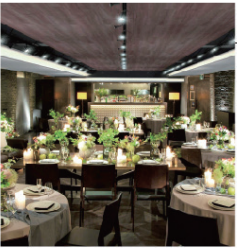

少人数のお食事会から100名を超えるパーティーまでお任せください

Libety Penthouse

6階・リバティールーム

- 席数/最大着席75名、立食100名
- 広さ/170㎡
- 付帯設備/常設バーカウンター・テラス・プロジェクター&スクリーン

Club Morgan

5階・クラブモーガン

- 席数/最大着席120名、立食150名
- 広さ/280㎡
- 付帯設備/常設バーカウンター・ランドピアノ・プロジェクター&スクリーン

Georgette Marie

4階・ジョルジェットマリー

- 席数/最大着席35名、立食50名
- 広さ/80㎡
- 付帯設備/75インチモニター2面・アイランドキッチン・ワインセラー・高機能換気設備

Magritte Hall II

2階・マグリットホールII

- 席数/最大着席75名、立食100名
- 広さ/133㎡
- 付帯設備/常設バーカウンター・秘密の小部屋・プロジェクター&スクリーン

THE MAGRITTE 会場利用料金								
会場	会議使用料金		懇親会延長料金		着席	立食	スクール	シアター
6F リバティールーム	30,000 円/1時間	180,000 円/1日(8時間)	15,000 円/30分	30,000 円/1時間	70名	90名	70名	110名
5F クラブモーガン	35,000 円/1時間	200,000 円/1日(8時間)	15,000 円/30分	30,000 円/1時間	120名	200名	120名	240名
4F ジョルジェットマリー	20,000 円/1時間	150,000 円/1日(8時間)	15,000 円/30分	30,000 円/1時間	35名	50名	30名	60名
2F マグリットホール	30,000 円/1時間	180,000 円/1日(8時間)	15,000 円/30分	30,000 円/1時間	80名	100名	100名	150名
5F ROOM510	15,000 円/1時間	110,000 円/1日(8時間)	10,000 円/30分	20,000 円/1時間	30名	50名	30名	50名

フロアの貸切はもちろん、館全体を使ったパーティー・イベント演出も可能です。

Performing Art ~ パーティーを盛り上げる名脇役 ~ ●別紙ご参照ください

- あちらけ (生演奏)
- マジック
- フレアパーテナー
- ビーチパニック (生バンド)
- スナップ写真

Mag's life Club 会員募集中!

- イベント 優先案内
- 施設利用 特別割引
- その他 特典多数

Mag's Clubには、お客様とマグリットの結びつきをより大切にしたいという思いが込められています。会員登録の詳細につきましては、お気軽にお問い合わせください。