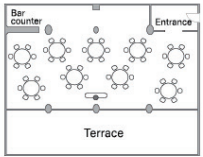

少人数のお食事会から100名を超えるパーティーまでお任せください

Libety Penthouse

6階・リバティールーム

- 席数/最大着席75名、立食100名
- 広さ/170㎡
- 付帯設備/常設バーカウンター・テラス・プロジェクター&スクリーン

Club Morgan

5階・クラブモーガン

- 席数/最大着席120名、立食150名
- 広さ/280㎡
- 付帯設備/常設バーカウンター・ランドピアノ・プロジェクター&スクリーン

Georgette Marie

4階・ジョルジェットマリー

- 席数/最大着席35名、立食50名
- 広さ/80㎡
- 付帯設備/75インチモニター2面・アイランドキッチン・ワインセラー・高機能換気設備

Magritte Hall II

2階・マグリットホールII

- 席数/最大着席75名、立食100名
- 広さ/133㎡
- 付帯設備/常設バーカウンター・秘密の小部屋・プロジェクター&スクリーン

THE MAGRITTE 会場利用料金								
会場	会議使用料金		懇親会延長料金		着席	立食	スクール	シアター
6F リバティールーム	30,000 円/1時間	180,000 円/1日(8時間)	15,000 円/30分	30,000 円/1時間	70名	90名	70名	110名
5F クラブモーガン	35,000 円/1時間	200,000 円/1日(8時間)	15,000 円/30分	30,000 円/1時間	120名	200名	120名	240名
4F ジョルジェットマリー	20,000 円/1時間	150,000 円/1日(8時間)	15,000 円/30分	30,000 円/1時間	35名	50名	30名	60名
2F マグリットホール	30,000 円/1時間	180,000 円/1日(8時間)	15,000 円/30分	30,000 円/1時間	80名	100名	100名	150名
5F ROOM510	15,000 円/1時間	110,000 円/1日(8時間)	10,000 円/30分	20,000 円/1時間	30名	50名	30名	50名