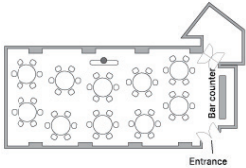

少人数のお食事会から100名を超えるパーティーまでお任せください

Libety Penthouse

6階・リバティールーム

- 席数/最大着席75名、立食100名
- 広さ/170㎡
- 付帯設備/常設バーカウンター・テラス・プロジェクター&スクリーン

Club Morgan

5階・クラブモーガン

- 席数/最大着席120名、立食150名
- 広さ/280㎡
- 付帯設備/常設バーカウンター・ランドピアノ・プロジェクター&スクリーン

Georgette Marie

4階・ジョルジェットマリー

- 席数/最大着席35名、立食50名
- 広さ/80㎡
- 付帯設備/75インチモニター2面・アイランドキッチン・ワインセラー・高機能換気設備

Magritte Hall II

2階・マグリットホールII

- 席数/最大着席75名、立食100名
- 広さ/133㎡
- 付帯設備/常設バーカウンター・秘密の小部屋・プロジェクター&スクリーン

THE MAGRITTE 会場利用料金								
会場	会議使用料金		懇親会延長料金		着席	立食	スクール	シアター
6F リバティールーム	30,000 円/1時間	180,000 円/1日(8時間)	15,000 円/30分	30,000 円/1時間	70名	90名	70名	110名
5F クラブモーガン	35,000 円/1時間	200,000 円/1日(8時間)	15,000 円/30分	30,000 円/1時間	120名	200名	120名	240名
4F ジョルジェットマリー	20,000 円/1時間	150,000 円/1日(8時間)	15,000 円/30分	30,000 円/1時間	35名	50名	30名	60名
2F マグリットホール	30,000 円/1時間	180,000 円/1日(8時間)	15,000 円/30分	30,000 円/1時間	80名	100名	100名	150名
5F ROOM510	15,000 円/1時間	110,000 円/1日(8時間)	10,000 円/30分	20,000 円/1時間	30名	50名	30名	50名