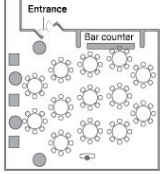

少人数のお食事会から100名を超えるパーティーまでお任せください

Libety Penthouse

6階・リバティールーム

- 席数/最大着席75名、立食100名
- 広さ/170㎡
- 付帯設備/常設バーカウンター・テラス・プロジェクター&スクリーン

Club Morgan

5階・クラブモーガン

- 席数/最大着席120名、立食150名
- 広さ/280㎡
- 付帯設備/常設バーカウンター・ランドピアノ・プロジェクター&スクリーン

Georgette Marie

4階・ジョルジェットマリー

- 席数/最大着席35名、立食50名
- 広さ/80㎡
- 付帯設備/75インチモニター2面・アイランドキッチン・ワインセラー・高機能換気設備

Magritte Hall II

2階・マグリットホールII

- 席数/最大着席75名、立食100名
- 広さ/133㎡
- 付帯設備/常設バーカウンター・秘密の小部屋・プロジェクター&スクリーン

THE MAGRITTE 会場利用料金								
会場	会議使用料金		懇親会延長料金		着席	立食	スクール	シアター
6F リバティールーム	30,000 円/1時間	180,000 円/1日(8時間)	15,000 円/30分	30,000 円/1時間	70名	90名	70名	110名
5F クラブモーガン	35,000 円/1時間	200,000 円/1日(8時間)	15,000 円/30分	30,000 円/1時間	120名	200名	120名	240名
4F ジョルジェットマリー	20,000 円/1時間	150,000 円/1日(8時間)	15,000 円/30分	30,000 円/1時間	35名	50名	30名	60名
2F マグリットホール	30,000 円/1時間	180,000 円/1日(8時間)	15,000 円/30分	30,000 円/1時間	80名	100名	100名	150名
5F ROOM510	15,000 円/1時間	110,000 円/1日(8時間)	10,000 円/30分	20,000 円/1時間	30名	50名	30名	50名