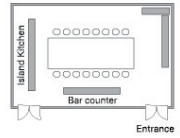

少人数のお食事会から100名を超えるパーティーまでお任せください

Libety Penthouse

6階・リバティールーム

- 席数/最大着席75名、立食100名
- 広さ/170㎡
- 付帯設備/常設バーカウンター・テラス・プロジェクター&スクリーン

Club Morgan

5階・クラブモーガン

- 席数/最大着席120名、立食150名
- 広さ/280㎡
- 付帯設備/常設バーカウンター・ランドピアノ・プロジェクター&スクリーン

Georgette Marie

4階・ジョルジェットマリー

- 席数/最大着席35名、立食50名
- 広さ/80㎡
- 付帯設備/75インチモニター2面・アイランドキッチン・ワインセラー・高機能換気設備

Magritte Hall II

2階・マグリットホールII

- 席数/最大着席75名、立食100名
- 広さ/133㎡
- 付帯設備/常設バーカウンター・秘密の小部屋・プロジェクター&スクリーン

THE MAGRITTE 会場利用料金								
会場	会議使用料金		懇親会延長料金		着席	立食	スクール	シアター
6F リバティールーム	30,000 円/1時間	180,000 円/1日(8時間)	15,000 円/30分	30,000 円/1時間	70名	90名	70名	110名
5F クラブモーガン	35,000 円/1時間	200,000 円/1日(8時間)	15,000 円/30分	30,000 円/1時間	120名	200名	120名	240名
4F ジョルジェットマリー	20,000 円/1時間	150,000 円/1日(8時間)	15,000 円/30分	30,000 円/1時間	35名	50名	30名	60名
2F マグリットホール	30,000 円/1時間	180,000 円/1日(8時間)	15,000 円/30分	30,000 円/1時間	80名	100名	100名	150名
5F ROOM510	15,000 円/1時間	110,000 円/1日(8時間)	10,000 円/30分	20,000 円/1時間	30名	50名	30名	50名